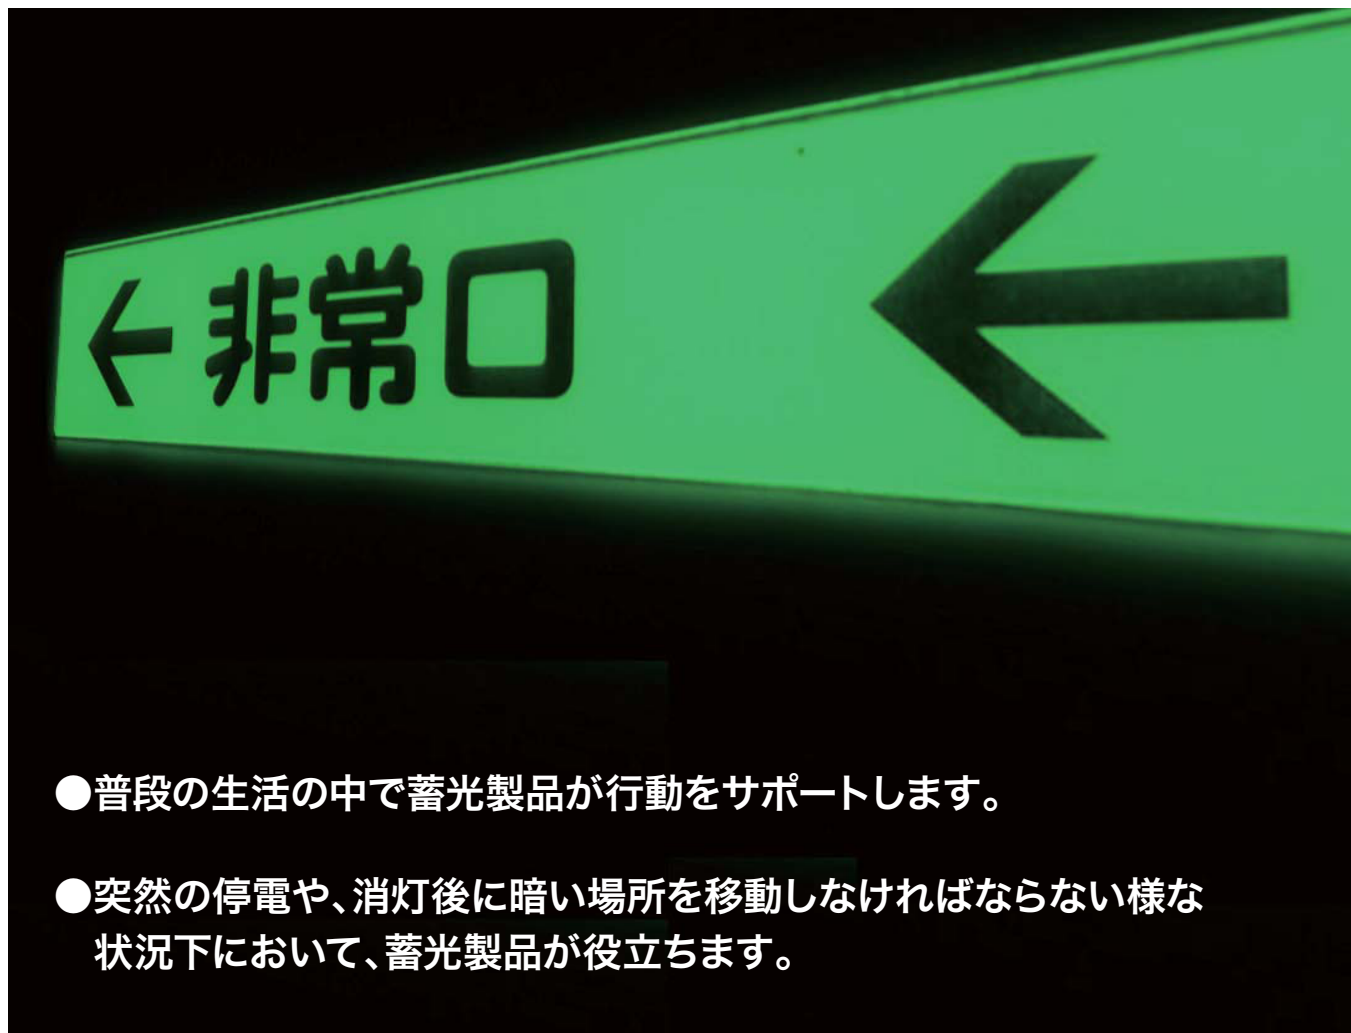

## 暗闇で威力を発揮！

- 普段の生活の中で蓄光製品が行動をサポートします。
- 突然の停電や、消灯後に暗い場所を移動しなければならない様な状況下において、蓄光製品が役立ちます。

### 【使用例】

停電などでブレーカーの位置を探すことに困ったことはありませんか？  
こんな時に、ブレーカーの位置が容易に探すことができたなら便利です。  
付加型蓄光製品を使用することでブレーカーの位置が一目で分かるようになります。

◆使い勝手の良い付加型は、付加してサインを取り付ける場合もスペースを選びません。  
ステッカーのように、手軽に使い、気になる部分に手が届く製品です。

## ●試験結果

2mm厚の透明アクリル板に裏面より、0.6mmライン、20mm×20mm角の文字を印刷する。  
さらに全面を蓄光の全面印刷で覆い、さらに白色で全面印刷したものを用意する。

仰角60度にある40W蛍光灯2本より2mの距離に垂直に置いた蓄光アクリル板に20分間露光する。

その後完全暗黒の暗箱に入れ、目視により定時観察を行なう。蓄光板は時間とともに発光量が落ちていき、暗くなる程細かな線や文字は判読しづらくなる。