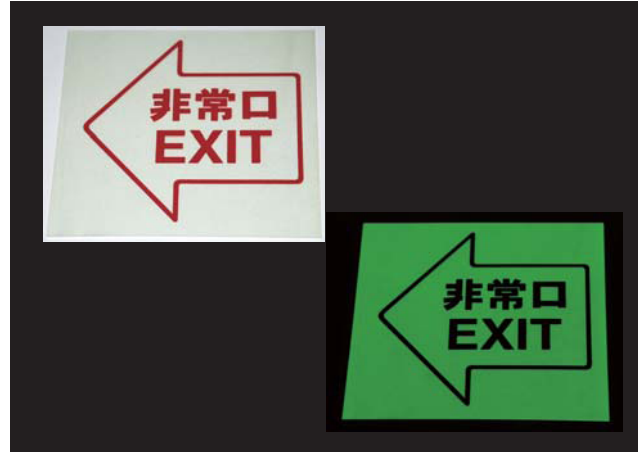

## 暗闇で威力を発揮！

- 普段の生活の中で蓄光製品が行動をサポートします。
- 突然の停電や、消灯後に暗い場所を移動しなければならない様な状況下において、蓄光製品が役立ちます。

### 【使用例】

停電などでブレーカーの位置を探すことに困ったことはありませんか？  
こんな時に、ブレーカーの位置が容易に探すことができたなら便利です。  
付加型蓄光製品を使用することでブレーカーの位置が一目で分かるようになります。

◆使い勝手の良い付加型は、付加してサインを取り付ける場合もスペースを選びません。  
ステッカーのように、手軽に使い、気になる部分に手が届く製品です。

## ●試験結果

2mm厚の透明アクリル板に裏面より、0.6mmライン、20mm×20mm角の文字を印刷する。  
さらに全面を蓄光の全面印刷で覆い、さらに白色で全面印刷したものを用意する。

仰角60度にある40W蛍光灯2本より2mの距離に垂直に置いた蓄光アクリル板に20分間露光する。

その後完全暗黒の暗箱に入れ、目視により定時観察を行なう。蓄光板は時間とともに発光量が落ちていき、暗くなる程細かな線や文字は判読しづらくなる。